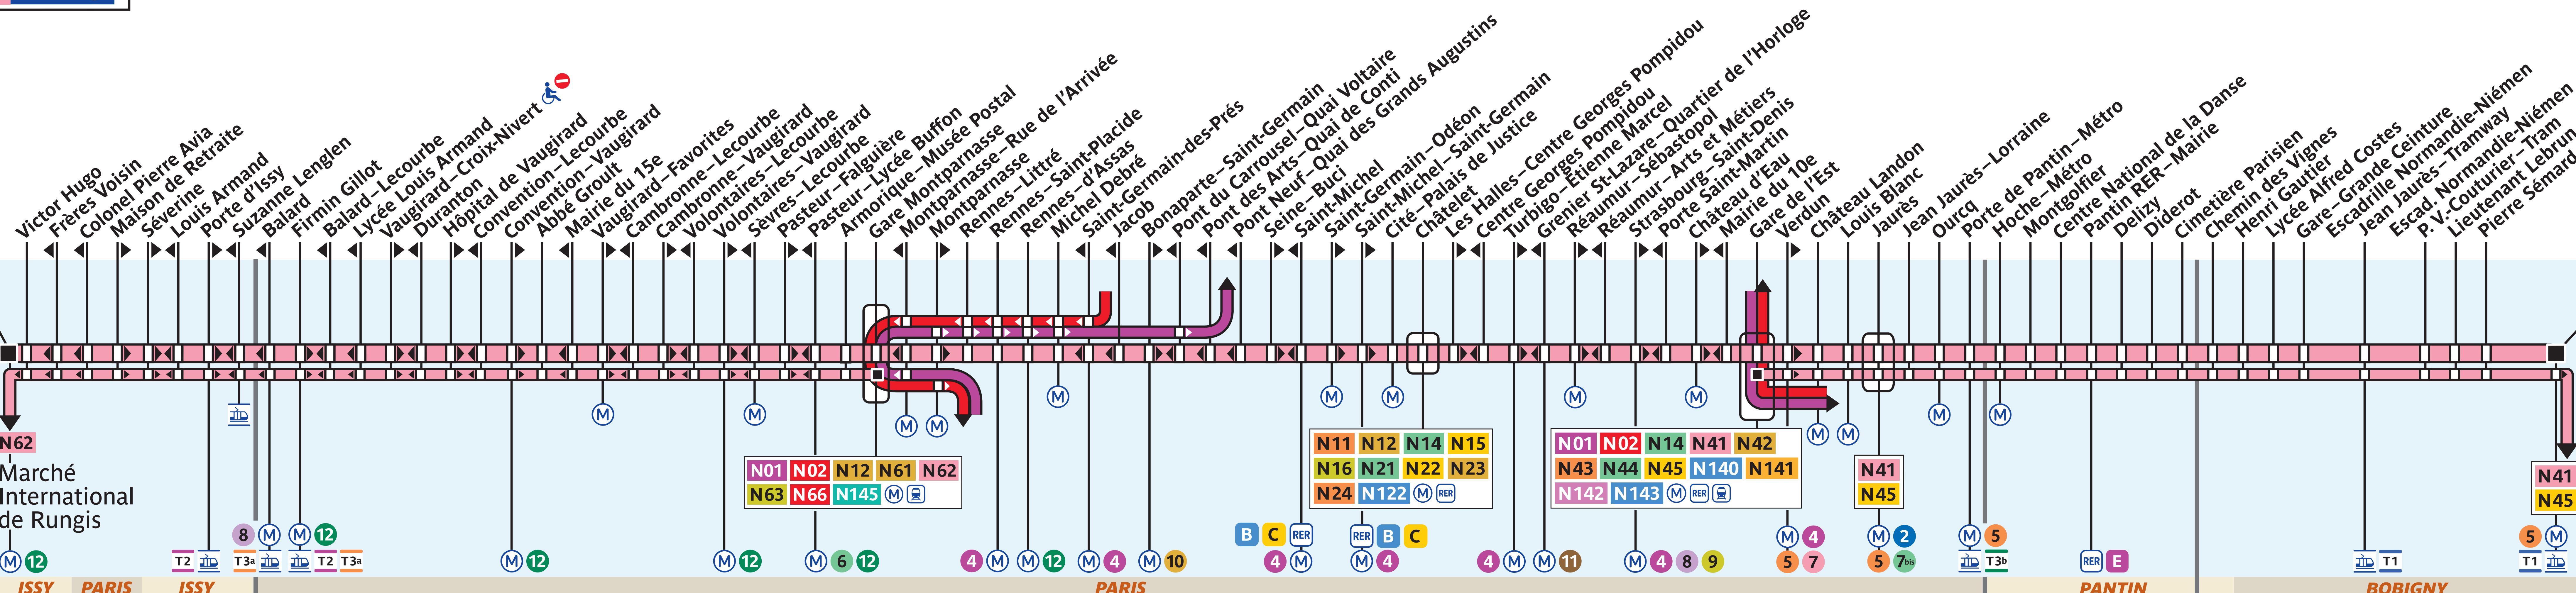

N13

Mairie d'Issy

Bobigny – Pablo Picasso

N62
 Marché International de Rungis
 M 12

N01	N02	N12	N61	N62
N63	N66	N145	M	RER

N11	N12	N14	N15
N16	N21	N22	N23
N24	N122	M	RER

N01	N02	N14	N41	N42
N43	N44	N45	N140	N141
N142	N143	M	RER	RER

N41	N45
-----	-----

N41	N45
-----	-----

ISSY PARIS ISSY

PARIS

PANTIN

BOBIGNY

ZONE TARIF 1-2

ZONE TARIFAIRE 1

ZONE TARIF 2

ZONE TARIFAIRE 3

LIGNE EXPLOITÉE PAR LA RATP

N13 - 06 2021 - CP - PROPRIÉTÉ DE LA RATP - REPRODUCTION INTERDITE